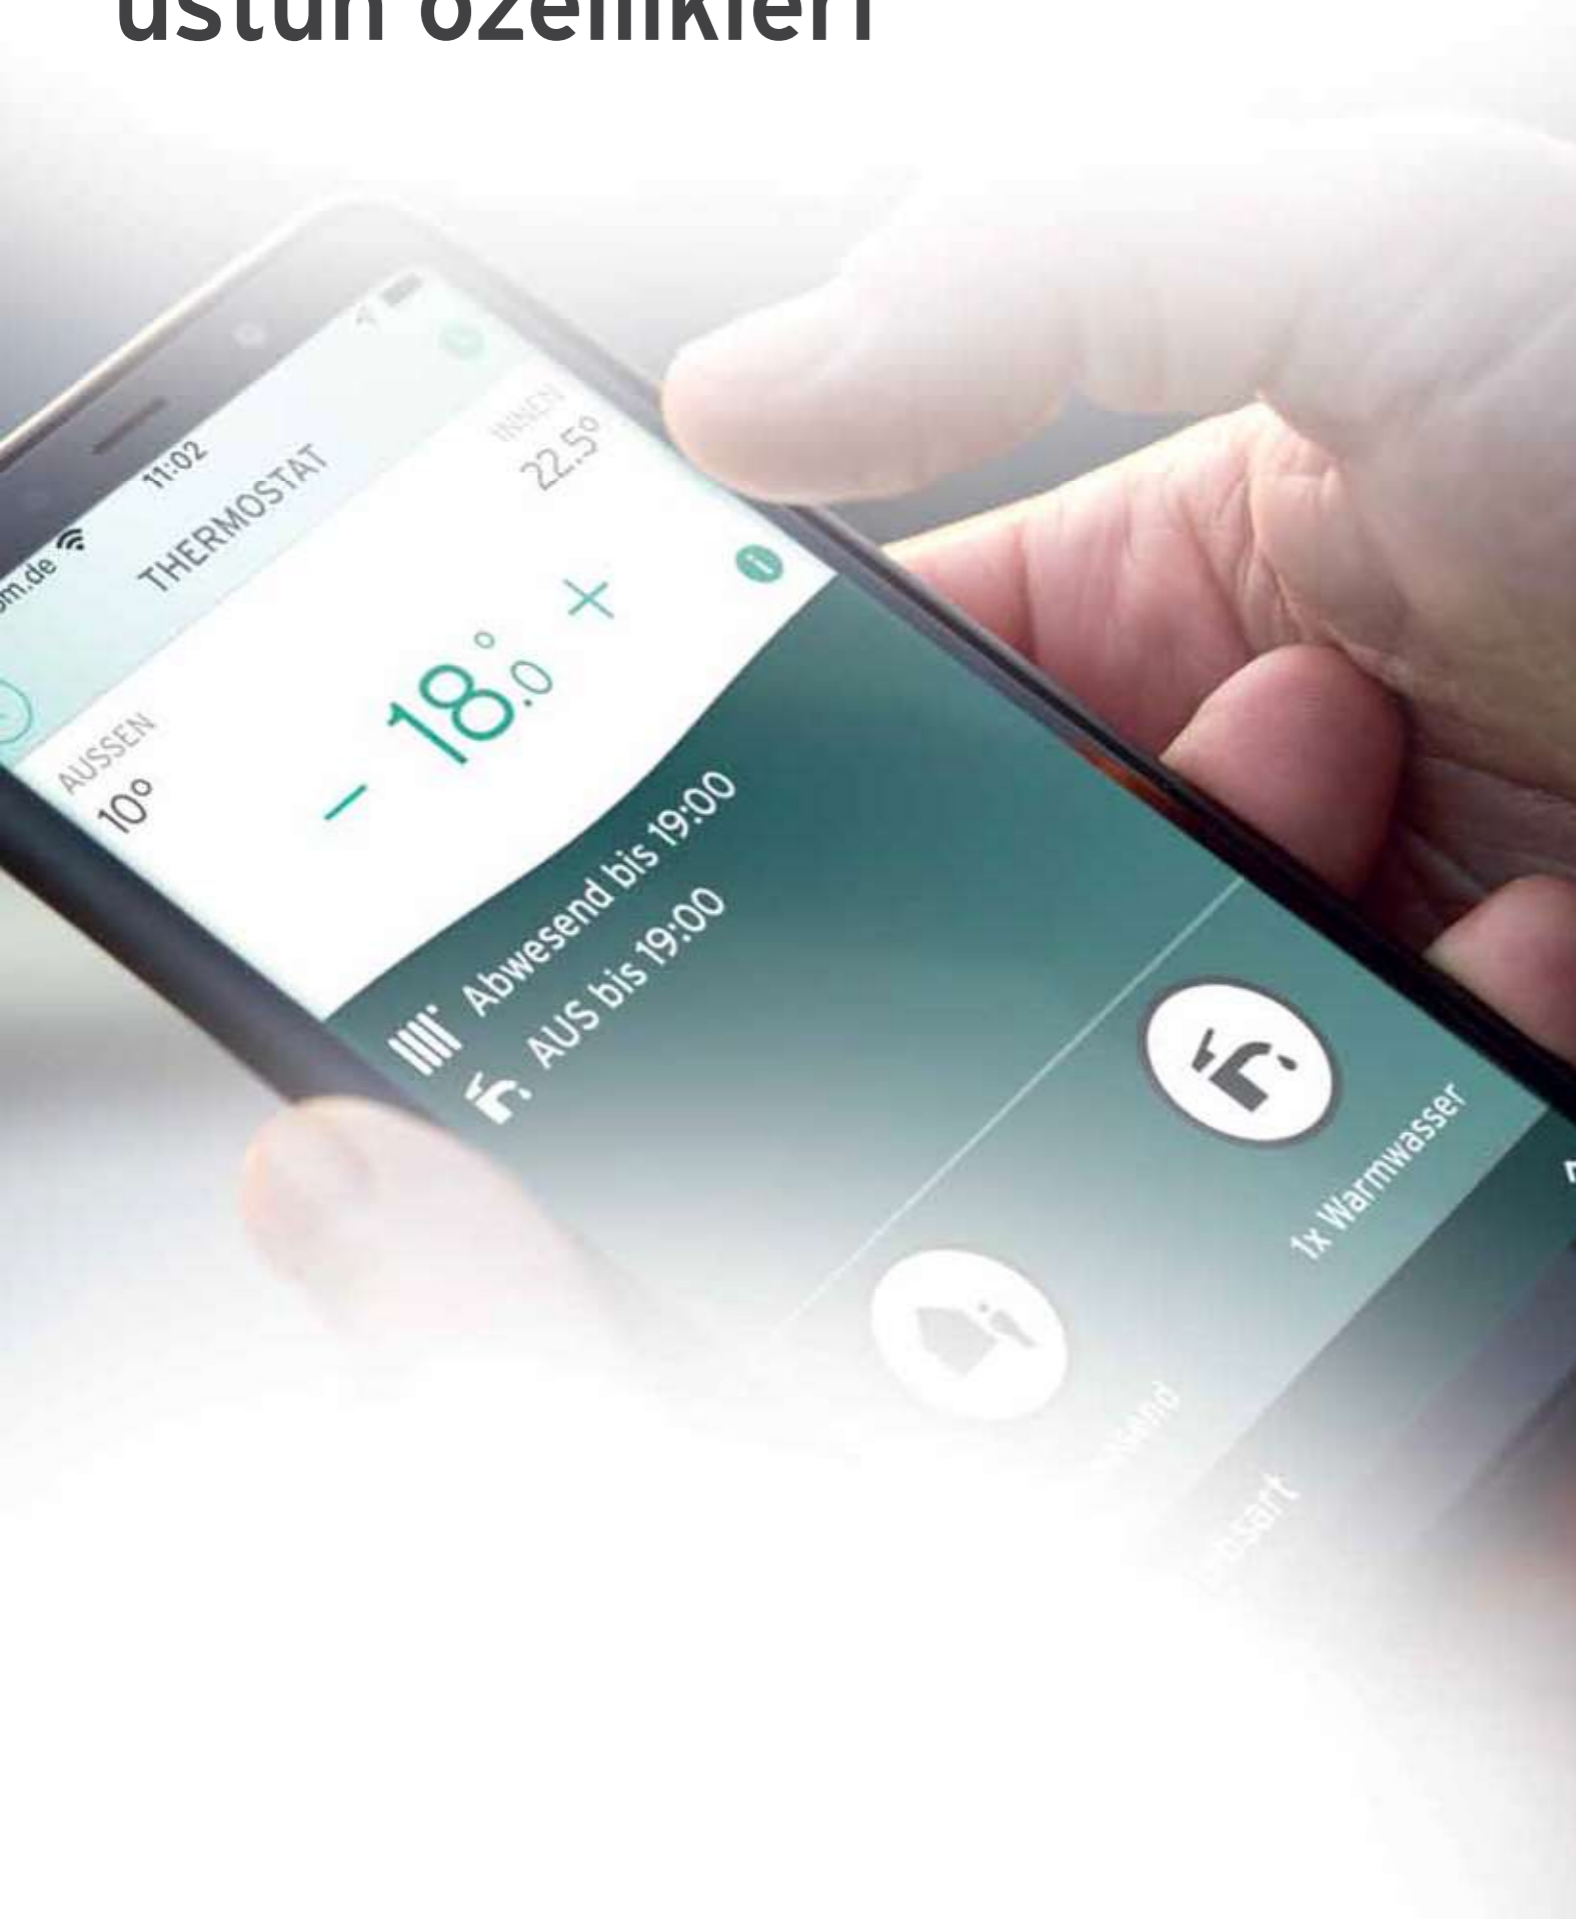

Oda termostatlarının üstün özellikleri

Oda termostatları

VRT 15

Kompakt boyut

- Küçük boyutlar ile kolay kurulum

Ekonomik çözüm

- Basit kullanım
- Çevirmeli kontrol düğmesi ile kablolü On-Off oda sıcaklığı ayarlama imkanı

Güncel tüm Vaillant cihazlarına uyumlu

VRT 35/35f

Basit konforlu kullanım

- LCD ekran ile kullanma
- Isıtma durumu, oda sıcaklığı durumu, ekran üzerinden okuyabilme imkanı
- On-Off oda termostadı

Kolay kurulum ve kontrol

- Kablosuz kullanım (VRT 35f)

Güncel tüm Vaillant cihazlarına uyumlu

VRT 50

Enerji tasarrufu

- Modülasyonlu oda termostadı

Basit konforlu kullanım

- LCD ekran ile kullanma
- Isıtma durumu, arıza durumu, oda sıcaklığı durumu, ekran üzerinden okuyabilme imkanı

Extra sıcak su konforu*

- Aqua-Konfor özelliğini etkileştirebilme imkanı

Güncel tüm Vaillant cihazlarına uyumlu

* pro/plus/exclusive cihazlarda aktive edilebilir.

VRT 350/350f

Enerji tasarrufu

- Modülasyonlu oda termostadı
- Günlük ve haftalık ısıtma programlama imkanı

Boiler programlama

- Boilerleri günlük ve haftalık programlama

Kolay kullanım ve konfor

- Kablosuz kullanım (VRT 350f)

Güncel tüm Vaillant cihazlarına uyumlu