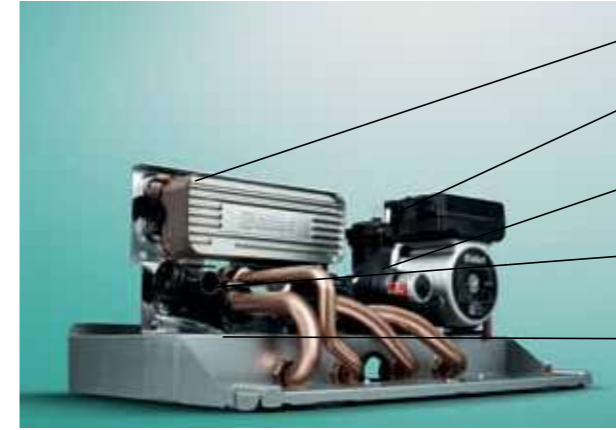

# ecoTEC pro

- 13 plakalı eşanjör ve aqua konforu ile yüksek sıcak su konforu
- Aquasensör ile sürekli debi kontrolü yapılarak minimum debide sıcak su garantisi ve sessiz çalışma sağlanır
- By-pass entegreli üç yollu vana servisi kolaylığı ve ısıtma sistemine uygun debi ayar imkanı
- Su basınç sensörü ile sürekli basınç kontrolü yapılarak emniyetli çalışma sağlanır
- Geniş iç çaplı küresel vana ile düşük basınç kayıpları ve sessiz çalışma